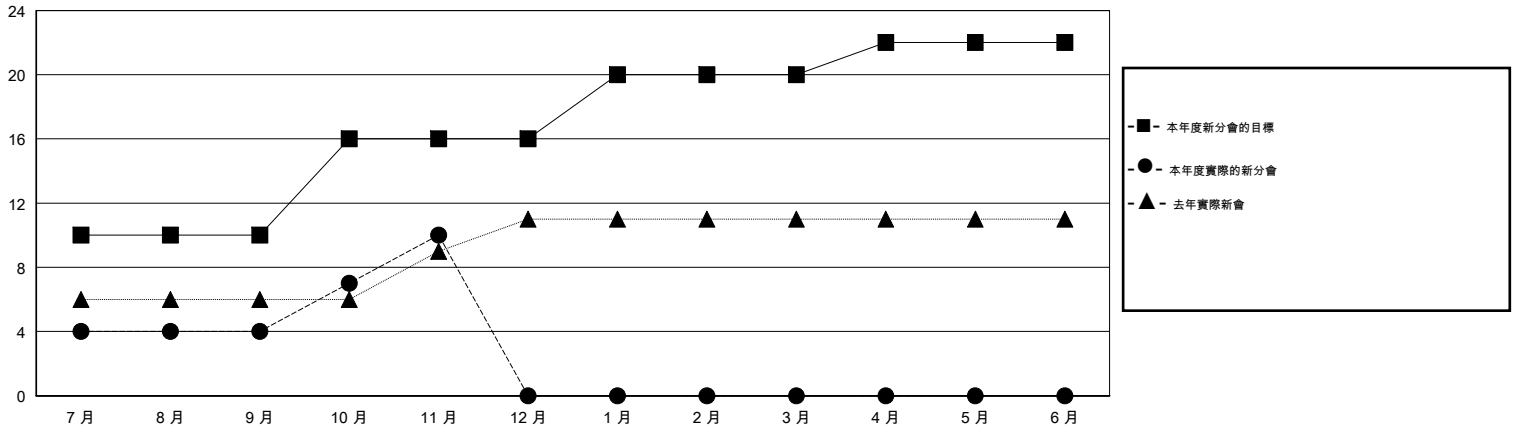

MONTHLY MEMBERSHIP PROGRESS REPORT

District 383

Results as of: 11/30/2014

GMT: WUSHUN XU

地點 CHINA

GMT憲章區 5

分會				
成果 2014-2015				
季	新分會目標	新會	會員流失的分會	淨增/減
7月/8月/9月	10	4	0	4
10月/11月/12月	6	6	0	6
1月/2月/3月	4	0	0	0
4月/5月/6月	2	0	0	0

位會員@每位須繳				
成果 2014-2015				
季	新會員目標	增加的授證/新會員	退會人數	淨增/減
7月/8月/9月	430	235	38	197
10月/11月/12月	280	284	34	250
1月/2月/3月	200	0	0	0
4月/5月/6月	40	0	0	0

目標與實際新會累積