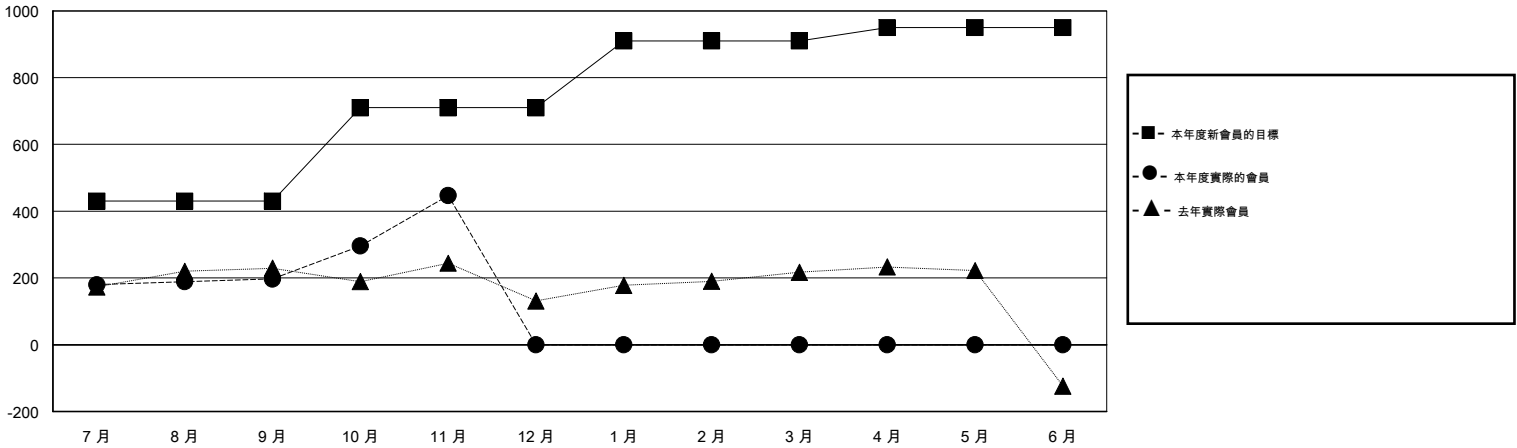

目標和實際會員累積

已取消的分會: 0	38 CLUBS OF 58 增添1位或以上的新會員	性別分佈
放棄的會員	點擊這裡取得健康評估資料	男 1,023 (64.95%)
過世 0		女 552 (35.05%)
分會已取消 0	家庭單位會員 135	
其他 72	戶長 65	
總計 72	非戶長 70